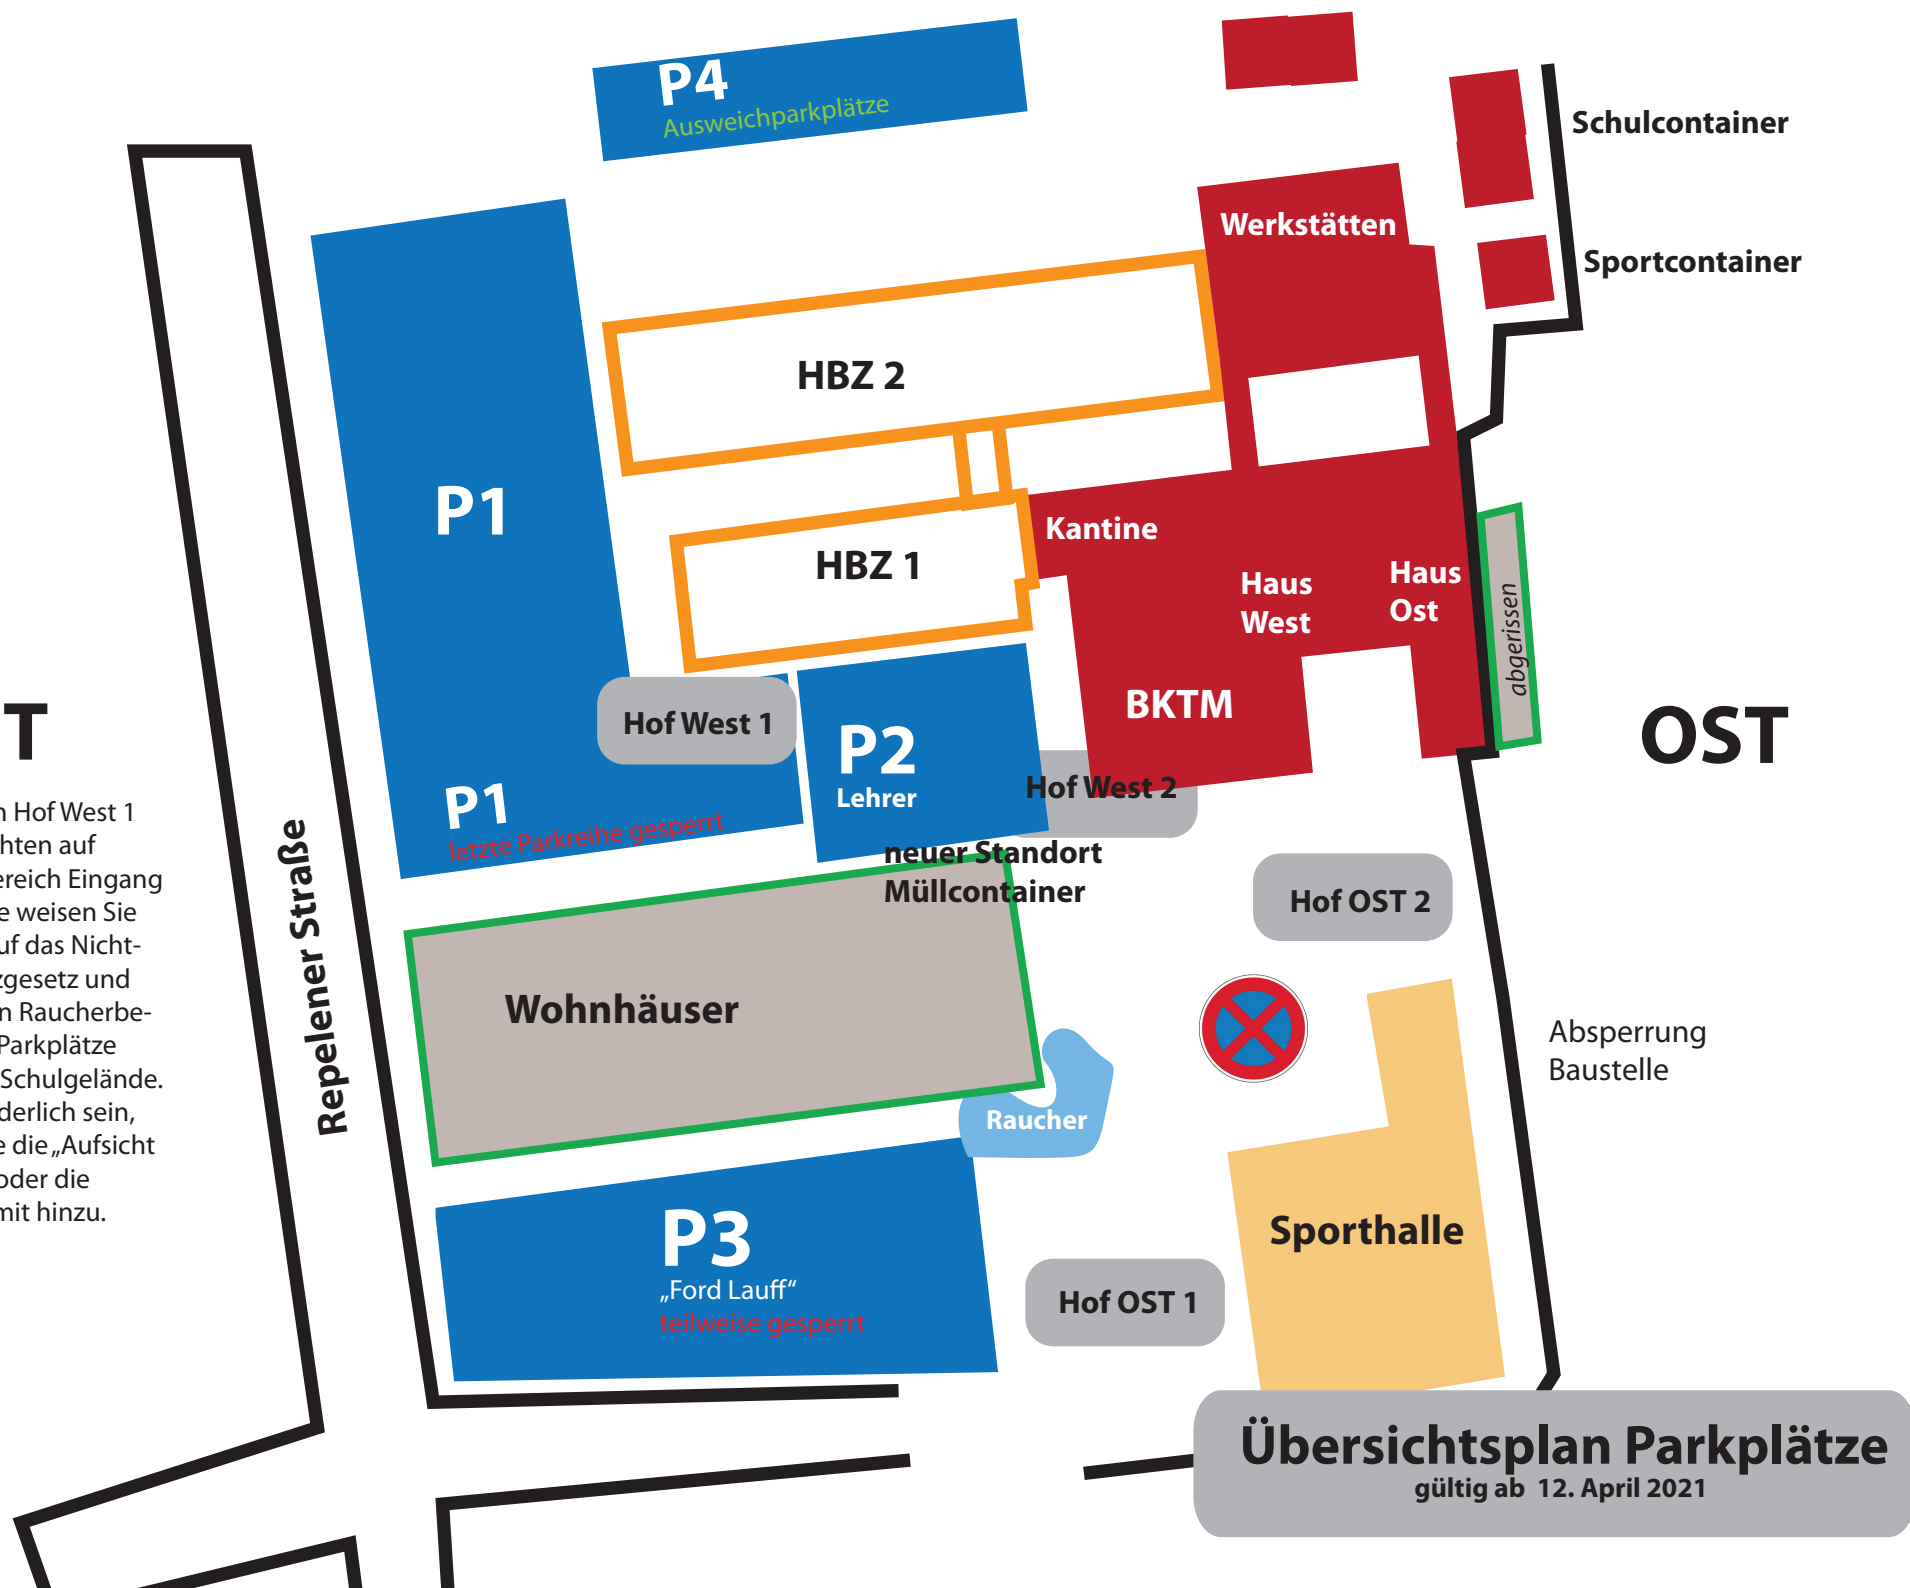

WEST

Die Aufsichten Hof West 1 und West 2 achten auf Raucher im Bereich Eingang „Kantine“. Bitte weisen Sie die Raucher auf das Nicht-raucherschutzgesetz und den tolerierten Raucherbereich hin. Die Parkplätze gehören zum Schulgelände. Sollte es erforderlich sein, holen Sie bitte die „Aufsicht der Aufsicht“ oder die Schulleitung mit hinzu.

Übersichtsplan Parkplätze
gültig ab 12. April 2021